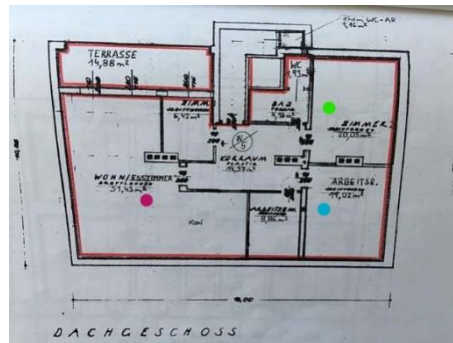

## ZU VERMIETEN

Ab sofort sind **zwei Praxisräume** für Einzel- oder Paarsitzungen zu vermieten. Die Praxis verfügt über einen Vorraum mit Wartebereich, Teeküche und WC. Der **Gruppenraum** kann bei Bedarf zusätzlich genutzt werden.

**Ideal für Psychotherapeut\*innen, Supervisor\*innen, Ergotherapeut\*innen u.ä. Berufe. Unverbindliche Besichtigungen jederzeit möglich!**

Praxisraum 1 (grün): ca. 20m<sup>2</sup> / 2 (blau): ca. 19m<sup>2</sup> -  
Gruppenraum (magenta) : ca. 50m<sup>2</sup>

Zeiteinheiten: **Halb- oder ganztags.**

Die Praxis liegt im **Zentrum von Amstetten, max. 5 Gehminuten vom Bahnhof** entfernt. Die Räumlichkeiten befinden sich im Dachgeschoss (3.OG) ohne Lift (Altbau).